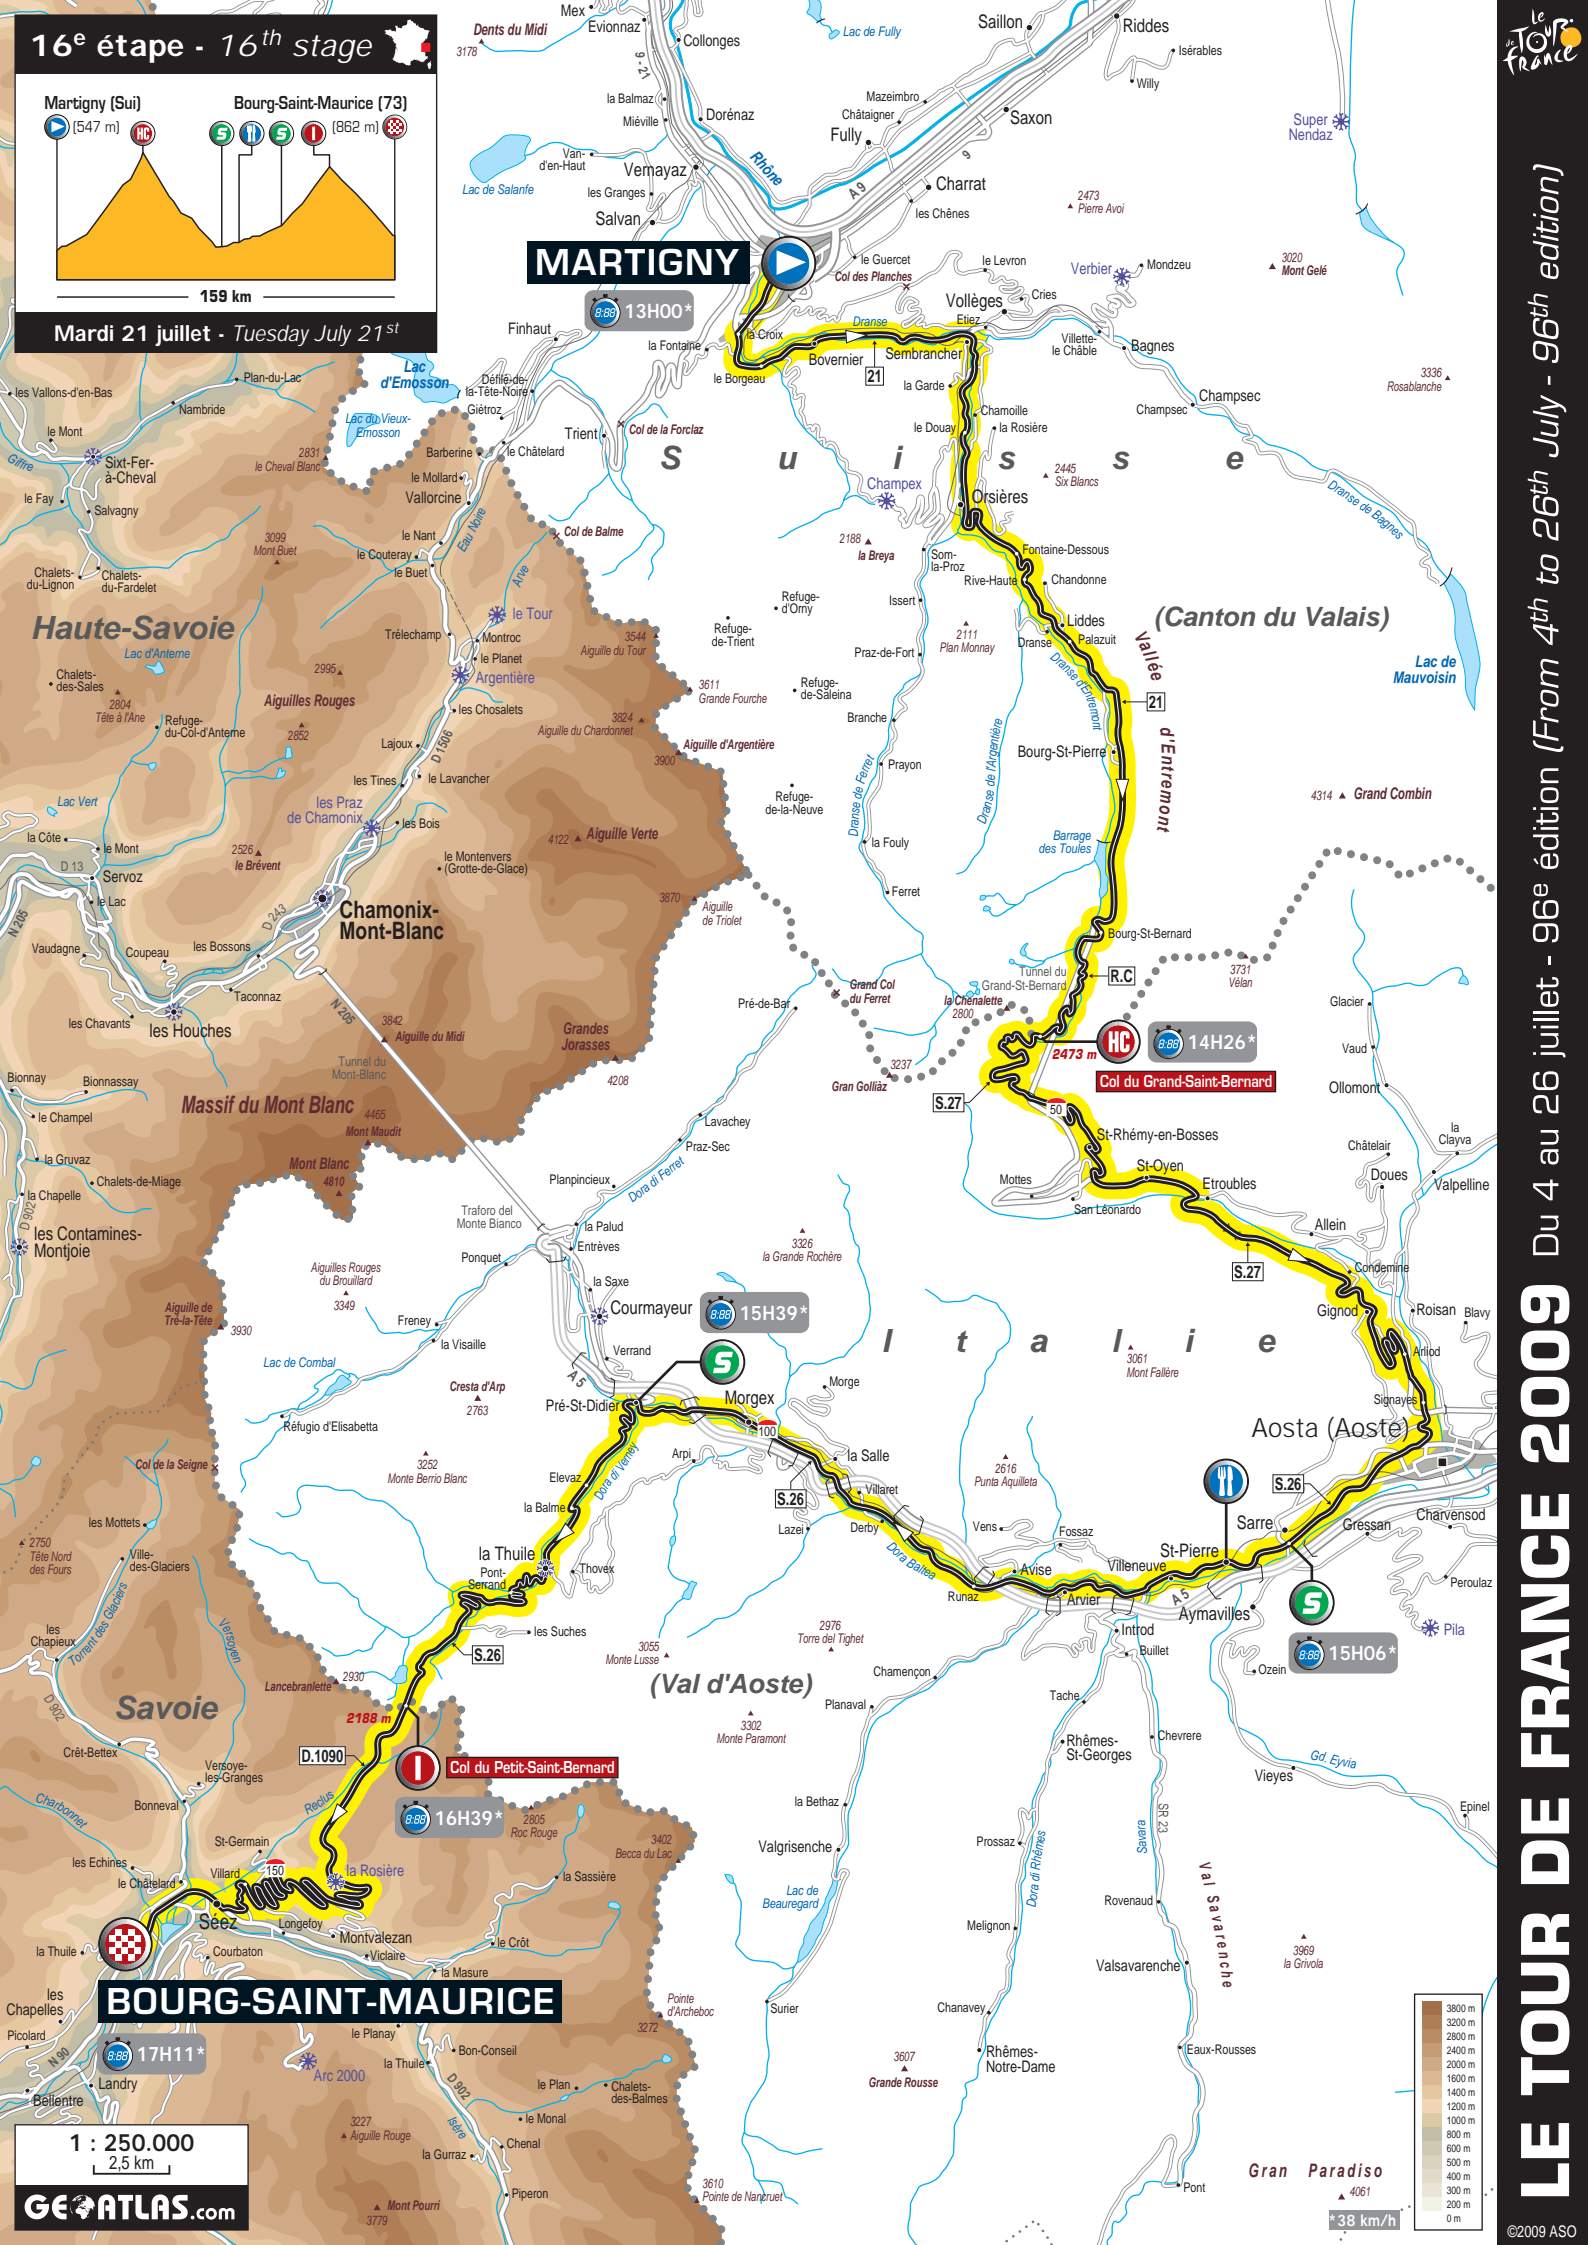

16^e étape - 16th stage

Mardi 21 juillet - Tuesday July 21st

MARTIGNY

8.88 13H00*

HC 2473 m
8.88 14H26*
Col du Grand-Saint-Bernard

S 15H39*

I 16H39*
Col du Petit-Saint-Bernard

BOURG-SAINTE MAURICE

8.88 17H11*

1 : 250.000
2,5 km

GEATLAS.com

LE TOUR DE FRANCE 2009 Du 4 au 26 juillet - 96^e édition (From 4th to 26th July - 96th edition)