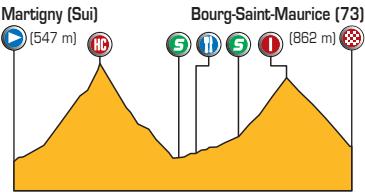

16^e étape - 16th stage

Mardi 21 juillet - Tuesday July 21st

MARTIGNY

8.88 13H00*

HC 2473 m
8.88 14H26*
Col du Grand-Saint-Bernard

S 15H39*

I 16H39*
Col du Petit-Saint-Bernard

BOURG-SAINTE MAURICE

8.88 17H11*

1 : 250.000
2,5 km

GEATLAS.com

LE TOUR DE FRANCE 2009 Du 4 au 26 juillet - 96^e édition (From 4th to 26th July - 96th edition)