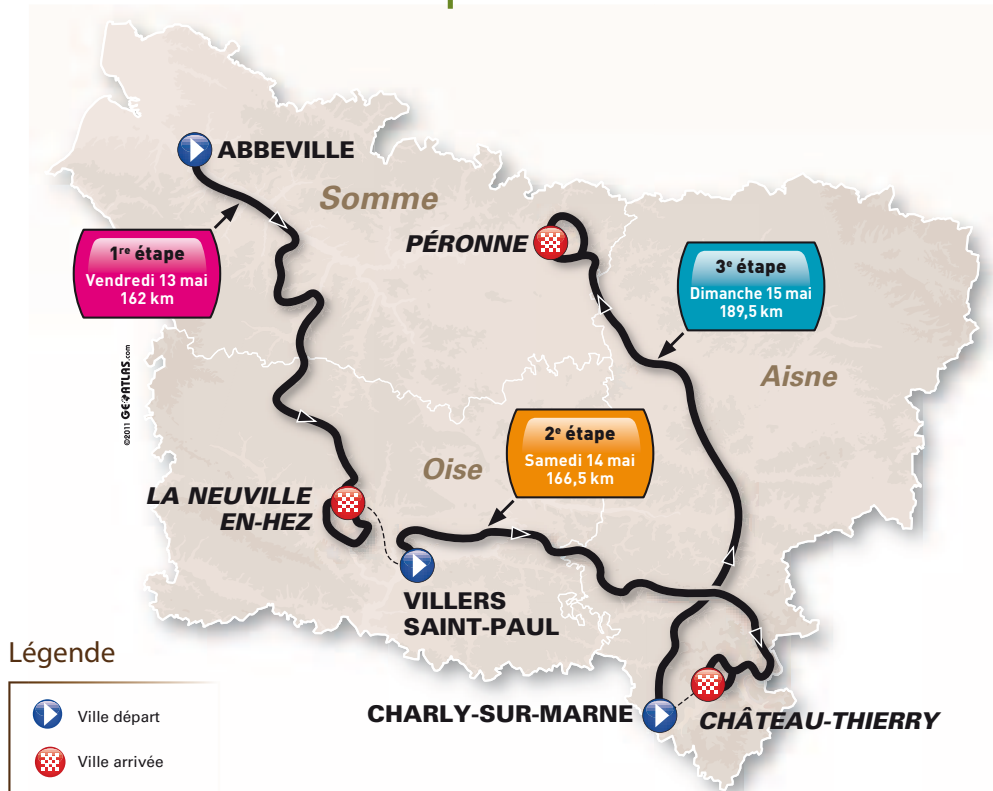

Le parcours : 518 km

■ Les étapes

Vendredi 13 mai

1^{re} étape : 162 km

Abbeville

> **La Neuville-en-Hez**

Samedi 14 mai

2^e étape : 166,5 km

Villers-Saint-Paul

> **Château-Thierry**

Dimanche 15 mai

3^e étape : 189,5 km

Charly-sur-Marne

> **Péronne**