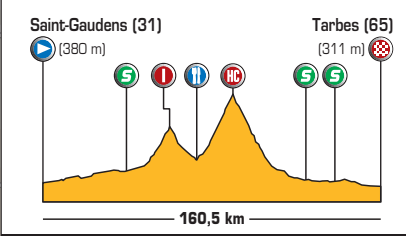

9^e étape - 9th stage

1 : 375.000
3,75 km

GEATLAS.com

LE TOUR DE FRANCE 2009 Du 4 au 26 juillet - 96^e édition (From 4th to 26th July - 96th edition)